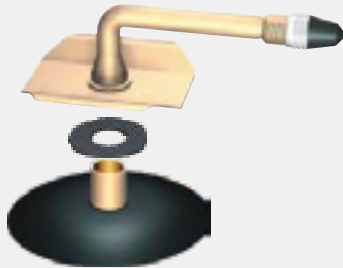

Preço Justo

Garantia de 3 anos
contra defeitos de
fabricação

VÁLVULA
TR 13

VÁLVULA
TR 15

VÁLVULA
TRJ 1175

VÁLVULA
TC 131

VÁLVULA
TR 218

VÁLVULA
TR 220

VÁLVULA
TR 460

VÁLVULA
TR 462

VÁLVULA
JS-2

MANZANO

CONSTRUCTION SOFTWARE FOR THE CONSTRUCTION INDUSTRY

MANZANO
DEDICAÇÃO QUE MOVIMENTA 

qbom
Câmaras de Ar

manzanoonline.com